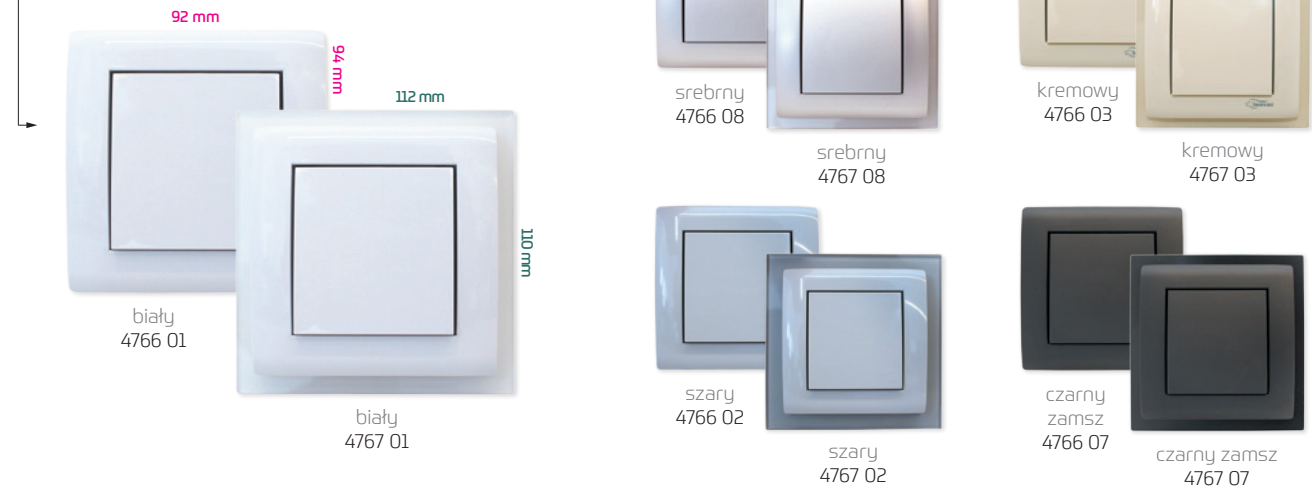

Gniazda ssące

• **Asko** • **Asko Plus - z ramką**

Gniazda Asko i Asko Plus do montażu z puszką z oferty UST-M (symbol 4762 lub 4763)

• **Deco** • **DecoVac**