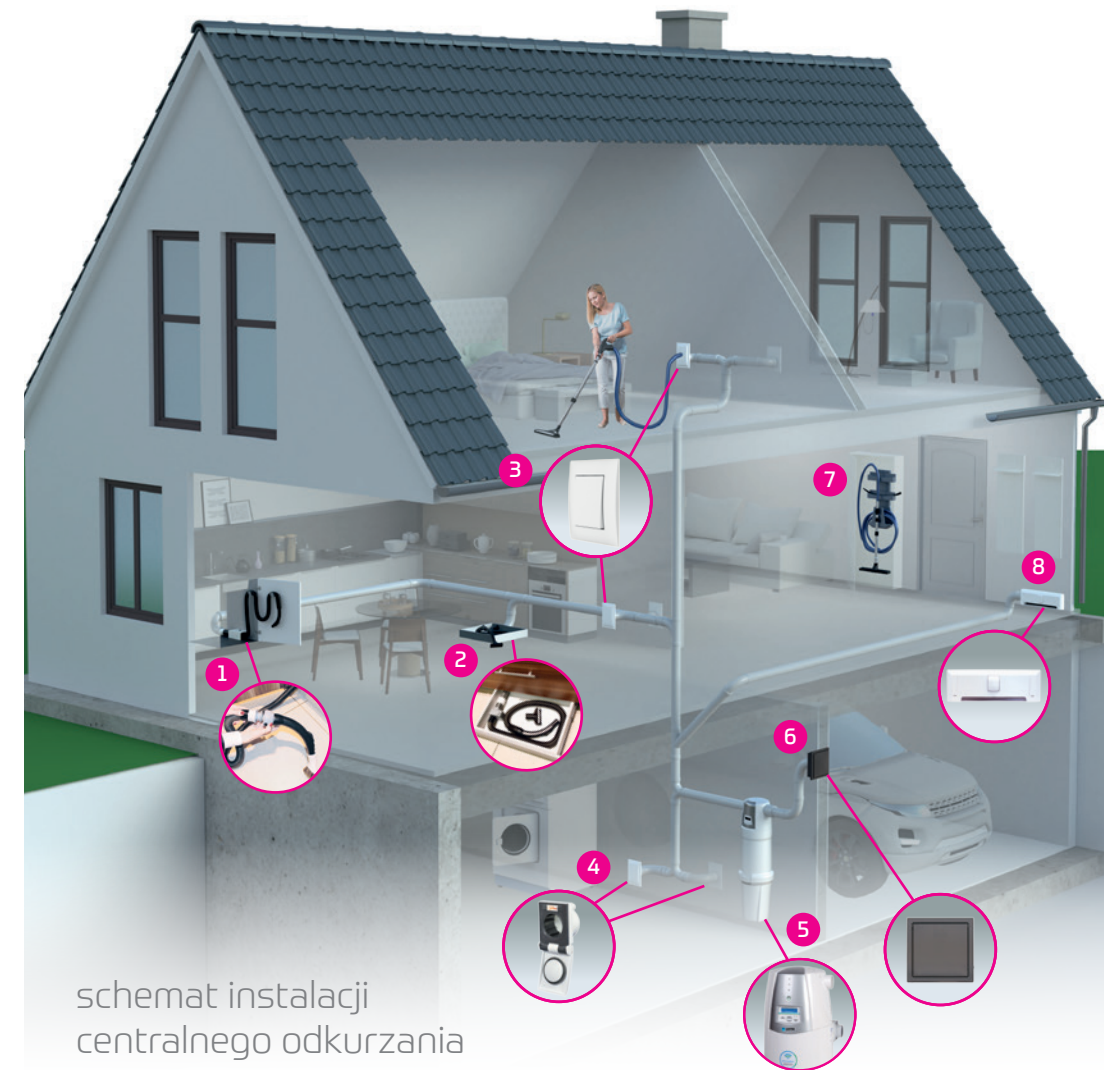

Centralne odkurzenie

USTM

Technologia
pracuje dla Ciebie

Technologia, która wciąga!

Co to jest system centralnego odkurzenia?

System centralnego odkurzenia firmy UST-M to komfortowe rozwiązanie, będące alternatywą dla tradycyjnego odkurzacza. Sprawdza się nie tylko w domach, ale także w apartamentach, budynkach komercyjnych, lokalach biurowych, usługowych, pensjonatach oraz w blokach. Ułatwia sprzątanie, działając bez hałasu i kurzu. Całkowicie eliminuje cyrkulację zużytego powietrza w pomieszczeniach, co jest największym atutem tego systemu. Jednostkę centralną umieszcza się zazwyczaj poza częścią mieszkalną budynku, np. w garażu, piwnicy lub kotłowni. Jedyne widocznymi elementami systemu są gniazda ssące zamontowane na ścianie w pokoju, przedpokoju czy kuchni. System uruchamia się poprzez włączenie przycisku na ręczce węża. Po przejściu przez filtr w jednostce centralnej, oczyszczone powietrze jest odprowadzane na zewnątrz budynku.

- **Osoby mieszkające w blokach**

System doskonale sprawdzi się też w mieszkaniach i budynkach wielorodzinnych. Jednostkę centralną, która przeważnie znajduje się w kotłowni, można zainstalować na balkonie.

1. Zestaw szafkowy
2. Zestaw szufladowy
3. Gniazda ssące
4. Gniazda gospodarcze
5. Jednostka centralna
6. Gniazdo wyrzutowe
7. Zestaw sprzątający
8. Szufelka automatyczna

schemat instalacji centralnego odkurzenia