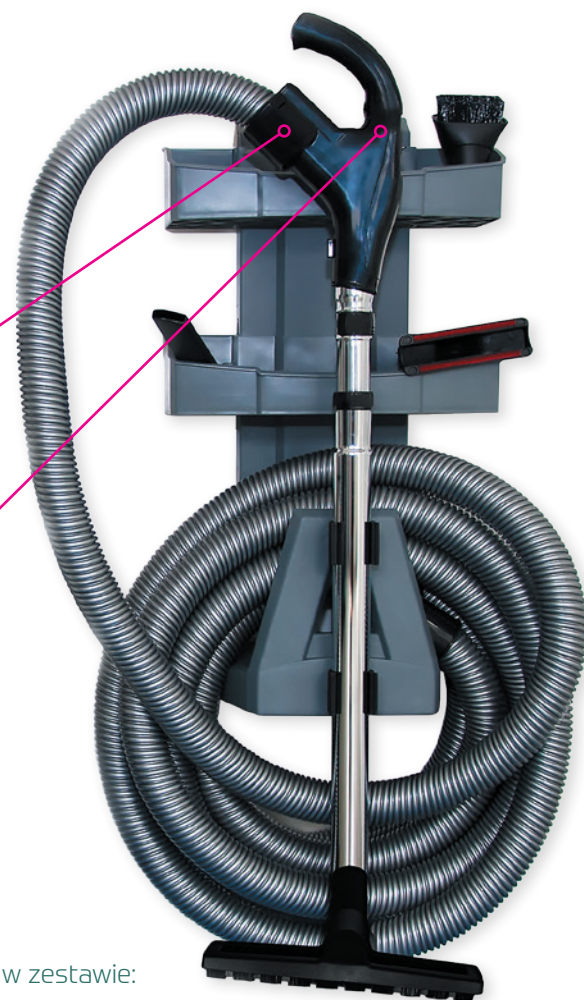

Komfort na wyciągnięcie ręki

Zestaw sprzątający z praktycznym organizerem

Jego zalety to:

- optymalna długość węża ssącego - 9 mb
- przełącznik on/off w rękojeści węża
- regulacja siły ssania
- obrotowa rękojeść 360°
- funkcjonalny pojemnik na szczotki z wieszakiem na wąż i uchwyty na rurę teleskopową – dzięki niemu nie trzeba wygospodarowywać oddzielnej szafki na akcesoria

Ssawki dostępne w zestawie:

ssawka do powierzchni twardych (szer. 35 cm)

ssawka do tapicerki (szer. 13 cm)

ssawka obrotowa (360 st., szer. 7 cm)

ssawka szczelinowa (dł. 19,5 cm x szer. 3,5 cm)

Zestawy szybkiego sprzątania

Leo Twist

Kaseta z węzem zwijającym na bębnie do zabudowy w szafce lub ścianie

To nowe rozwiązanie w zakresie odkurzania, charakteryzujące się prostą obsługą i estetyką. Służy do przechowywania węża sprzątającego, bardzo szybkiego rozwijania go przed rozpoczęciem odkurzania, a także błyskawicznego zwinięcia po skończonej pracy. Urządzenie składa się ze zwijacza węża ssącego, gniazda zwijacza oraz rękojeści z blokadą. Całość zamknięta jest w obudowie, którą montujemy w ścianie lub zabudowie meblowej.