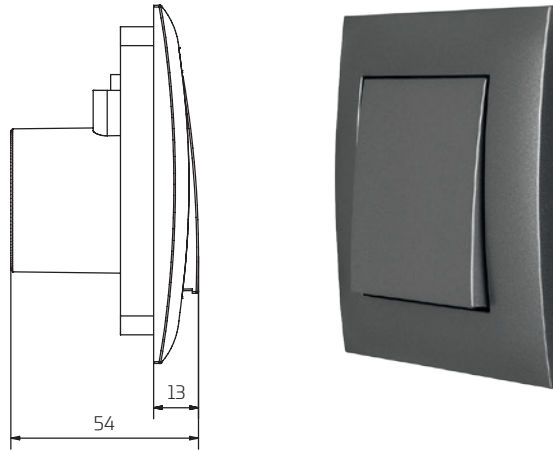

Gniazda ssące

• **Asko** • **Asko Plus - z ramką**

Gniazda Asko i Asko Plus do montażu z puszką z oferty UST-M (symbol 4762 lub 4763)

• **Deco** • **DecoVac**

Gniazda Deco do montażu z puszką z oferty UST-M (symbol 4750)

Gniazda DecoVac do montażu z puszką z oferty UST-M (symbol 4748)

Gniazda ssące

• **Uno - z ramką** • **Due**

Gniazda Uno i Due do montażu z puszką z oferty UST-M (symbol 4763)

Gniazda ssące

• **SLIM** - wyjątkowo smukłe **NOWOŚĆ**

Slim to nowoczesna seria cienkich i smukłych gniazd ssących. Idealnie wyprofilowane, stapiają się wizualnie z powierzchnią ściany. Uniwersalna kolorystyka, ponadczasowe wzornictwo i dbałość o każdy detal gwarantują zadowolenie na długie lata.